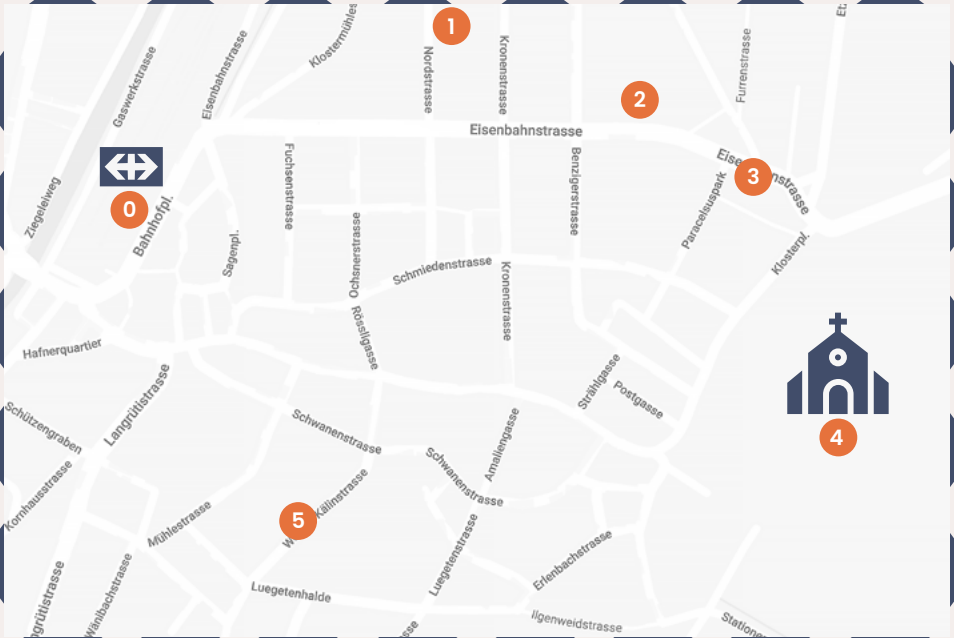

– LAGEPLAN –

- 0** **Bahnhof Einsiedeln**
Bahnhofpl. 1, 8840 Einsiedeln
- 1** **Schulhaus Nordstrasse**
Nordstrasse 22, 8840 Einsiedeln
- 2** **Museum Fram >> Infopoint <<**
Eisenbahnstrasse 19, 8840 Einsiedeln
- 3** **Gemeindsaal Einsiedeln**
Altes Schulhaus, Paracelsuspark 3, 8840 Einsiedeln
- 4** **Kloster Einsiedeln**
Kloster Einsiedeln, 8840 Einsiedeln
- 5** **Atelier Olivera Art**
Werner-Kälinstrasse 16, 8840 Einsiedeln